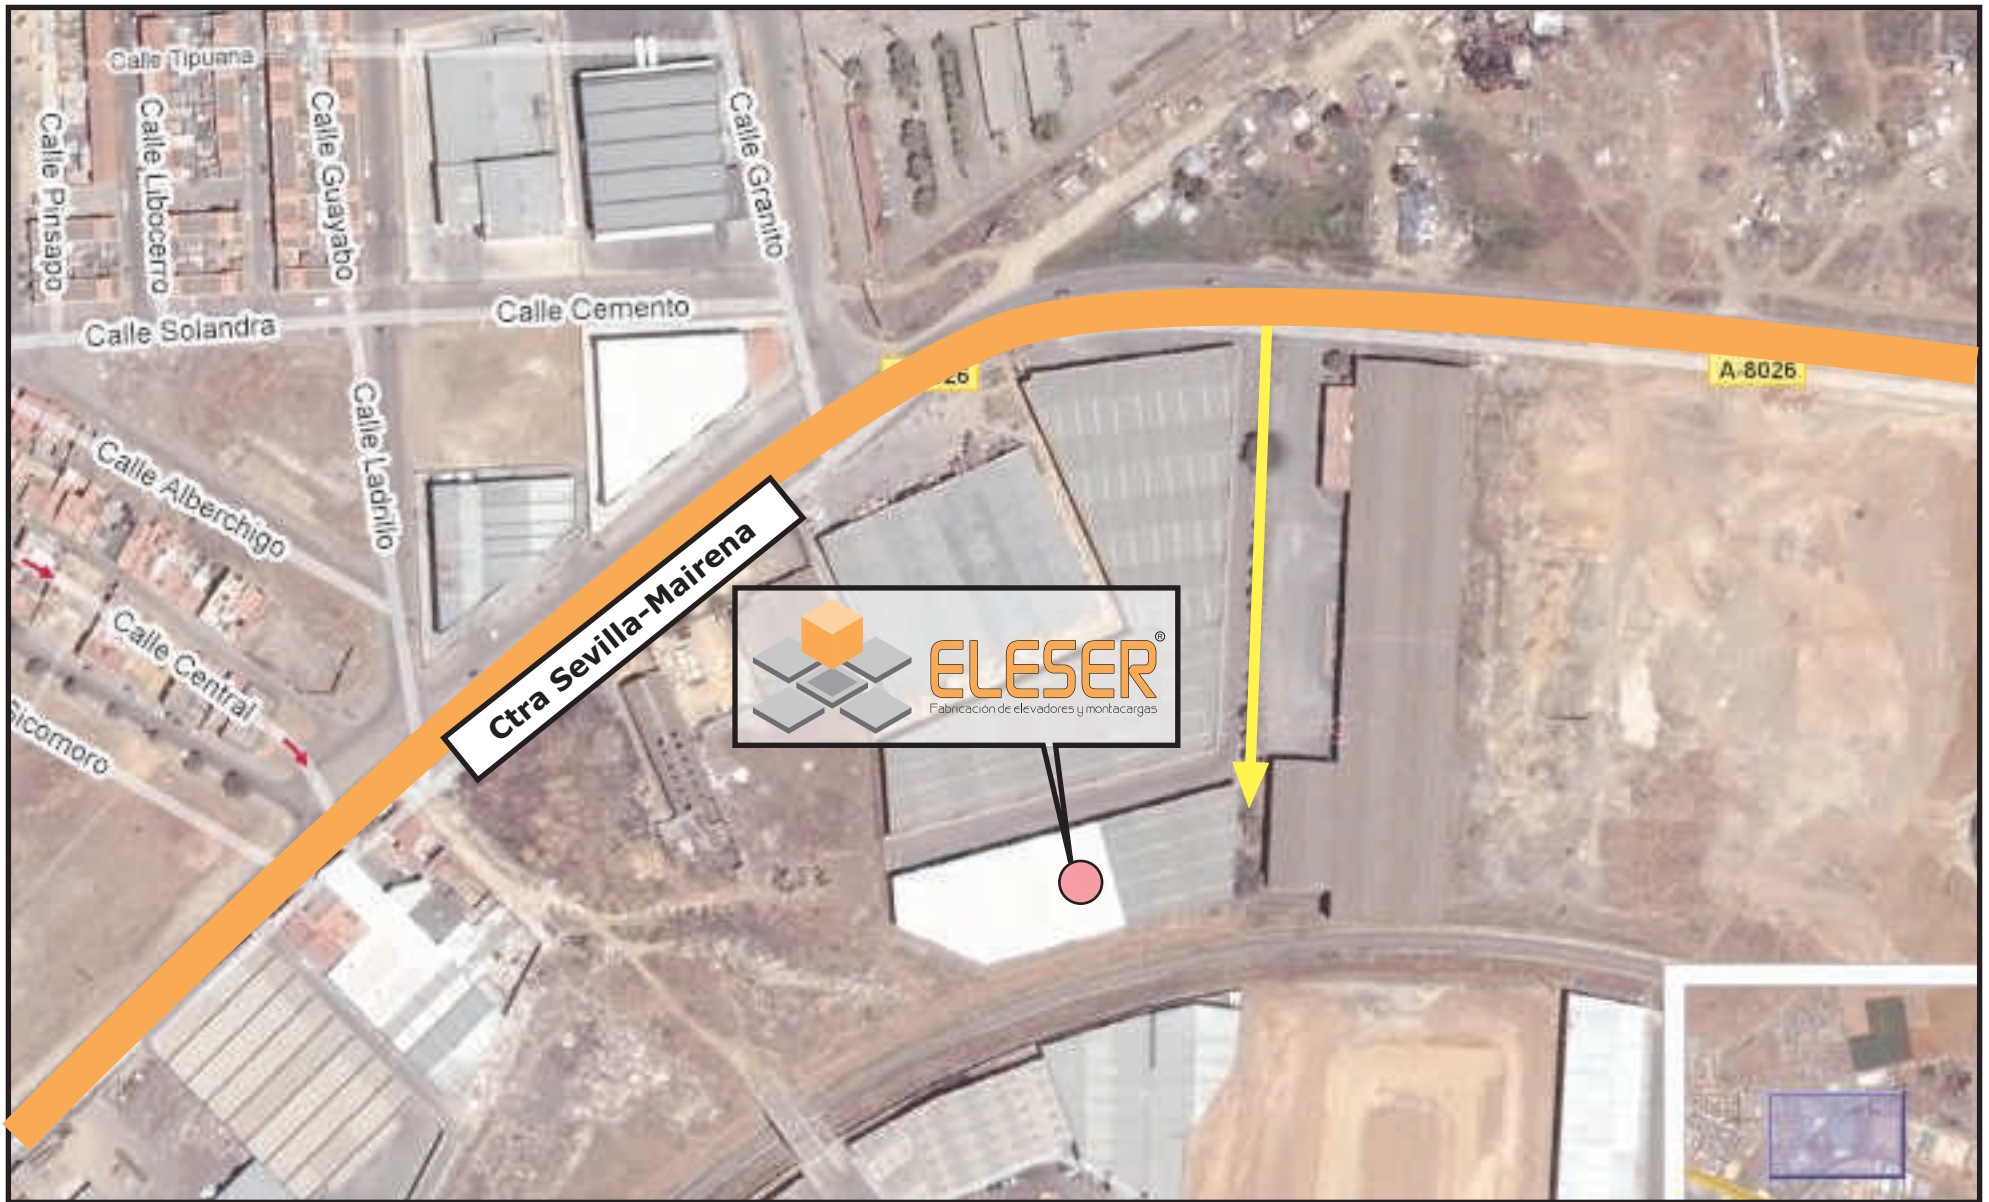

**ROBLES ELESER S.L. Ctra Sevilla-Mairena del Alcor Km. 0,8 CP 41500 Alcalá de Guadaíra (Sevilla) Tel. 955634649 Fax 955634653**

Ctra Sevilla-Mairena